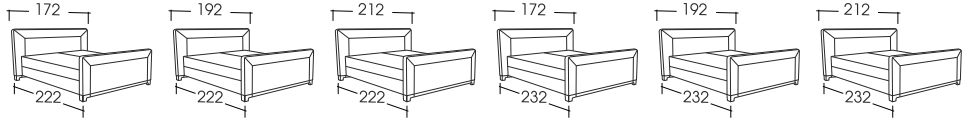

МОДЕЛ: Велга-327

Цени на дребно с ДДС в лева

Ценова категория на тапицерията		В	Спалня без релакс мех. с площ за сън 140x200	Спалня без релакс мех. с площ за сън 160x200	Спалня без релакс мех. с площ за сън 180x200	Спалня без релакс мех. с площ за сън 140x210	Спалня без релакс мех. с площ за сън 160x210	Спалня без релакс мех. с площ за сън 180x210
			С	С ₁	С ₂	D	E	E ₁
естествена кожа	текстил / еко кожа		1758	1836	1914	1802	1879	1959
			1834	1914	1994	1879	1958	2040
			1924	2006	2089	1969	2050	2135
			2068	2153	2241	2114	2198	2288
			*	*	*	*	*	*
			*	*	*	*	*	*
			*	*	*	*	*	*
			*	*	*	*	*	*
Цена с тапицерия на клиента		F	1636	1712	1785	1679	1754	1829
Разход на текстил в метри при ширина 1,40 м	корпус / възглавници		*	*	*	*	*	*
	общо разход		14.40	14.70	15.20	14.50	14.80	15.30
Разход на естествена кожа в м ²	корпус / възглавници		*	*	*	*	*	*
	общо разход		*	*	*	*	*	*
Тегло в кг и брой пакети	нето / бруто / брой		210/214/6	212/216/6	214/218/6	210/214/6	212/216/6	214/218/6
Обем в м ³								

Ценова категория на тапицерията		В	Пейка	Ракла	Нощно шкафче		
			С	С ₁	С ₂	D	E
естествена кожа	текстил / еко кожа		427	520	274		
			437	533	280		
			450	550	289		
			470	576	302		
			*	*	*		
			*	*	*		
			*	*	*		
			*	*	*		
Цена с тапицерия на клиента		F	410	498	263		
Разход на текстил в метри при ширина 1,40 м	корпус / възглавници		*	*	*		
	общо разход		2.00	2.60	1.30		
Разход на естествена кожа в м ²	корпус / възглавници		*	*	*		
	общо разход		*	*	*		
Тегло в кг и брой пакети	нето / бруто / брой		26/28/1	26/26/1	16/18/1		
Обем в м ³							

- Всички необходими матраци са включени в цената на спалните
- Два вида твърдост на горните матраци по ваш избор - „СРЕДНА“ и „ПЛЪТНА“
- Допустимо отклонение на всички посочени размери +/- 2см
- Прахово боядисана метална основа в цвят по RAL
- Височина на таблата - 113 см, височина на сядане - 52 см