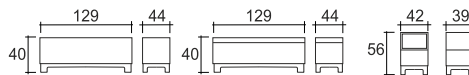

МОДЕЛ: Велга-327

Цени на дребно с ДДС в лева

Ценова категория на тапицерията		В	Спалня без релакс мех. с площ за сън 140x200	Спалня без релакс мех. с площ за сън 160x200	Спалня без релакс мех. с площ за сън 180x200	Спалня без релакс мех. с площ за сън 140x210	Спалня без релакс мех. с площ за сън 160x210	Спалня без релакс мех. с площ за сън 180x210
			С	С ₁	С ₂	D	E	E ₁
естествена кожа	текстил / еко кожа		1758	1836	1914	1802	1879	1959
			1834	1914	1994	1879	1958	2040
			1924	2006	2089	1969	2050	2135
			2068	2153	2241	2114	2198	2288
			*	*	*	*	*	*
			*	*	*	*	*	*
			*	*	*	*	*	*
			*	*	*	*	*	*
Цена с тапицерия на клиента		F	1636	1712	1785	1679	1754	1829
Разход на текстил в метри при ширина 1,40 м	корпус / възглавници		*	*	*	*	*	*
	общо разход		14.40	14.70	15.20	14.50	14.80	15.30
Разход на естествена кожа в м ²	корпус / възглавници		*	*	*	*	*	*
	общо разход		*	*	*	*	*	*
Тегло в кг и брой пакети	нето / бруто / брой		210/214/6	212/216/6	214/218/6	210/214/6	212/216/6	214/218/6
Обем в м ³								

Ценова категория на тапицерията		В	Пейка	Ракла	Нощно шкафче		
			С	С ₁	С ₂	D	E
естествена кожа	текстил / еко кожа		427	520	274		
			437	533	280		
			450	550	289		
			470	576	302		
			*	*	*		
			*	*	*		
			*	*	*		
			*	*	*		
Цена с тапицерия на клиента		F	410	498	263		
Разход на текстил в метри при ширина 1,40 м	корпус / възглавници		*	*	*		
	общо разход		2.00	2.60	1.30		
Разход на естествена кожа в м ²	корпус / възглавници		*	*	*		
	общо разход		*	*	*		
Тегло в кг и брой пакети	нето / бруто / брой		26/28/1	26/26/1	16/18/1		
Обем в м ³							

- Всички необходими матраци са включени в цената на спалните
- Два вида твърдост на горните матраци по ваш избор - „СРЕДНА“ и „ПЛЪТНА“
- Допустимо отклонение на всички посочени размери +/- 2см
- Прахово боядисана метална основа в цвят по RAL
- Височина на таблата - 113 см, височина на сядане - 52 см